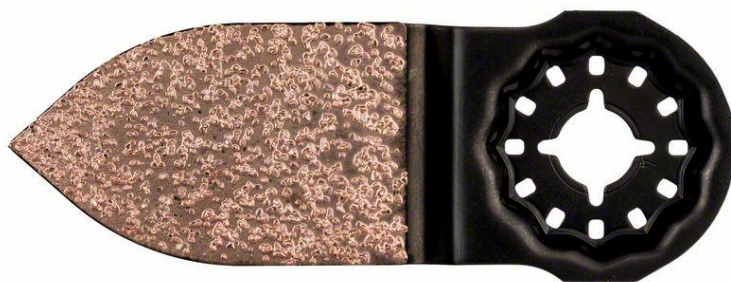

# Bosch - Schuurvinger AVZ 32 RT4 Carbide-RIFF

### Beschrijving

Productlijn	Accessoires PRO
Specificatie	32 x 50 mm
Soort verpakking	Gecombineerde karton-/kunststof verpakking, Tight Pack, met Eurostansing
Verpakkingseenheid	1 St.
Verzendingseenheid	1 St.

### Details

Materiaal	Carbide-RIFF
Werkbreedte [mm]	32
Werkdiepte [mm]	50